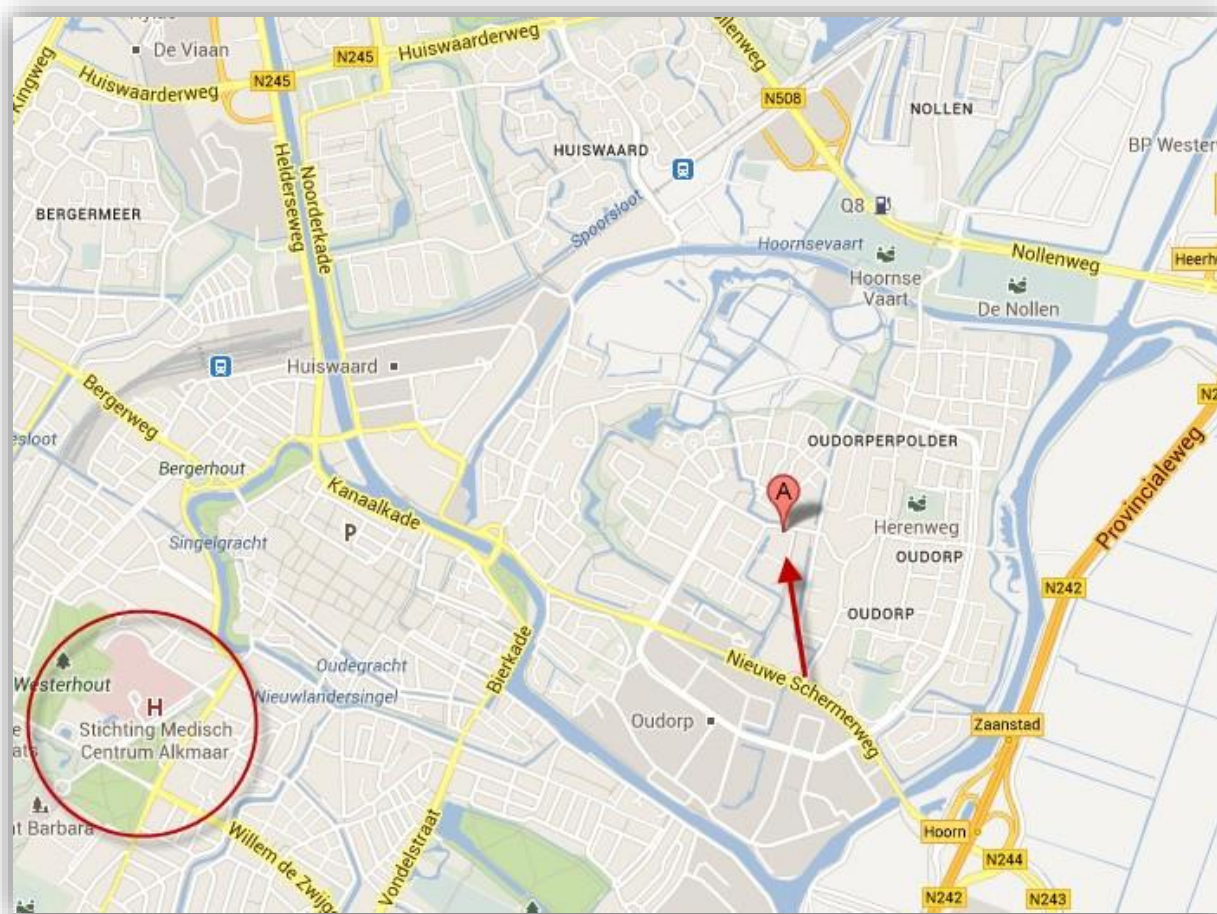

Plattegrond

Compu Act Opleidingen Alkmaar
Amstelstraat 1
1823EV Alkmaar

T: 023 – 551 34 09
F: 023 – 551 34 10
E: info@computertraining.nl