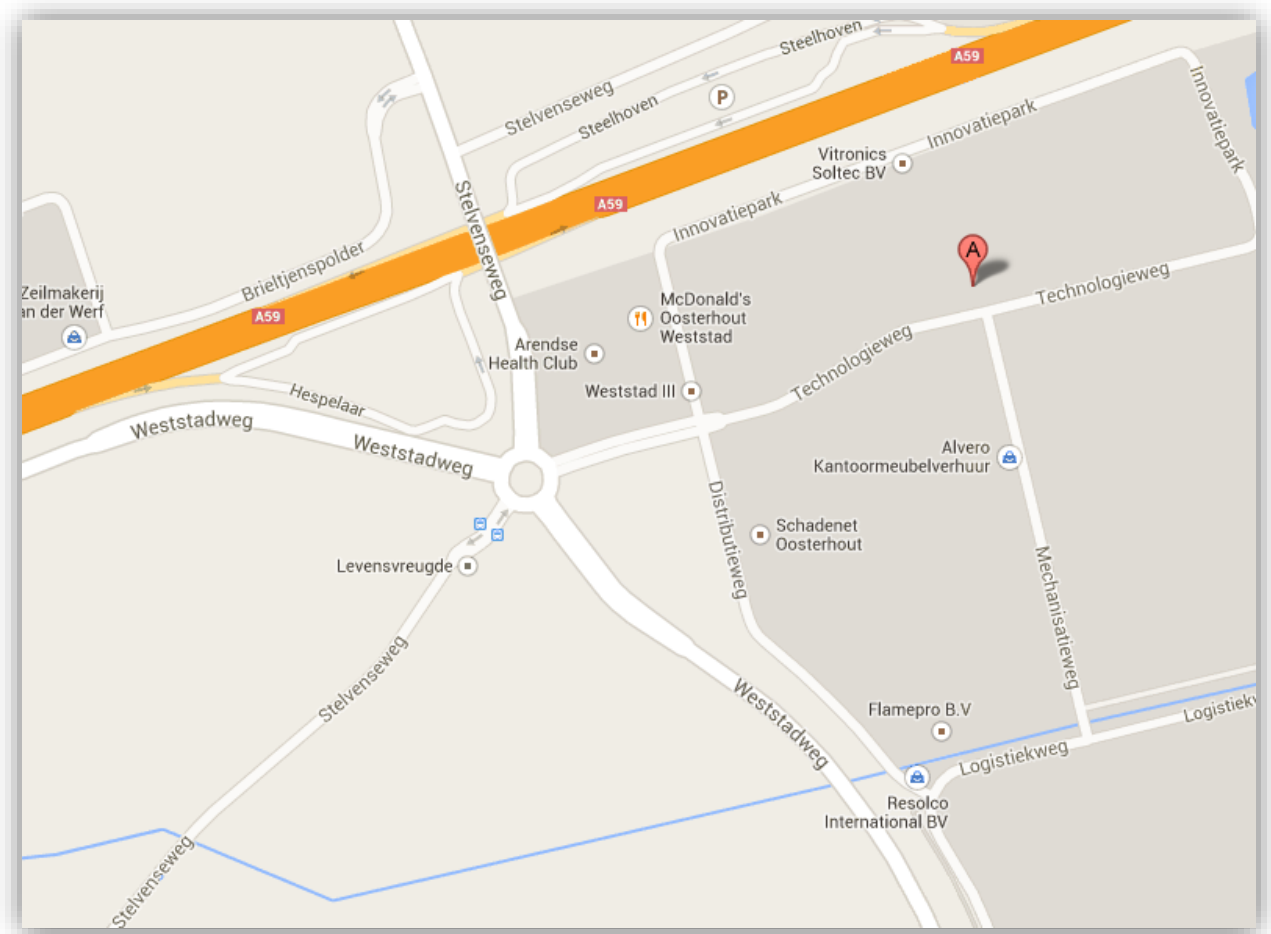

Plattegrond

Innovatiepark 4b
4906 AA
Oosterhout
Tel: 023 – 55 13 409
Fax: 023 – 55 13 410

www.computertraining.nl
www.compuact.nl
info@computertraining.nl
KVK: 28086324
Rabobank: 3263.34.122