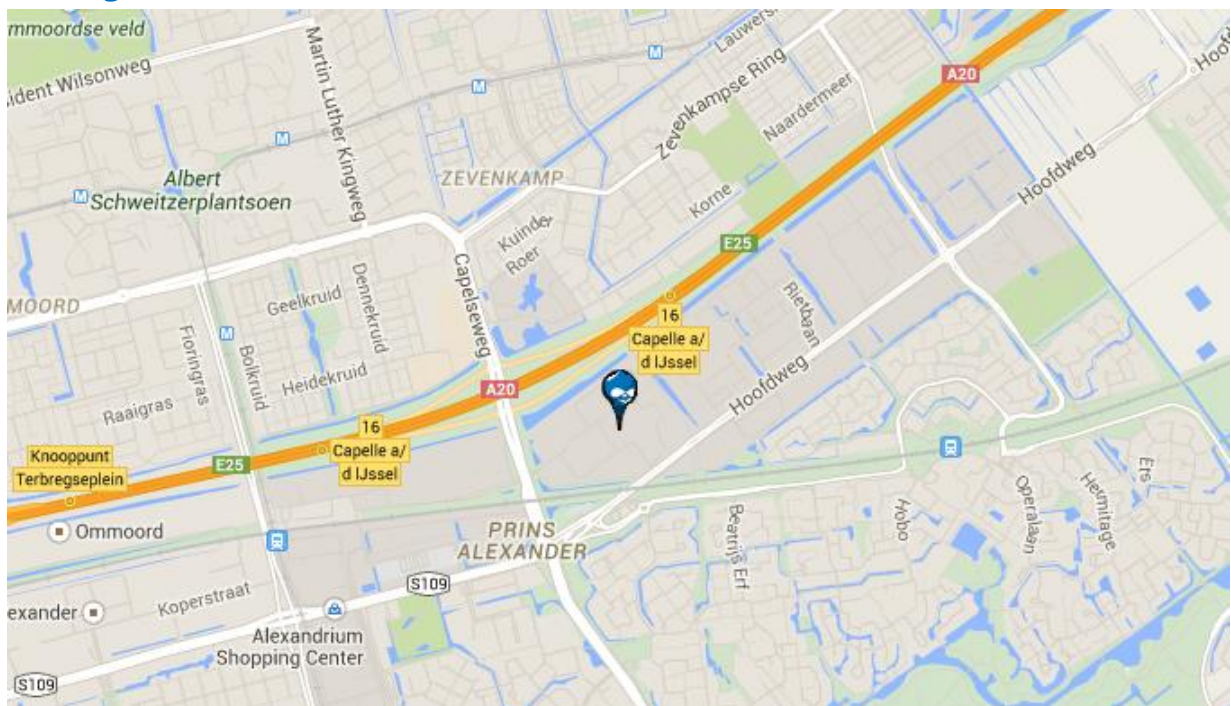

Waar kunt u ons vinden?

Compu Act Opleidingen Rotterdam bevindt zich in Woonboulevard Capelle XL, vlakbij het Alexandrium. U vindt ons hier op de begane grond in Het Ondernemershuis.

Parkeren

U kunt aan het Lylantseplein parkeren. Op alle tijdstippen van de dag is er ruim voldoende parkeergelegenheid.

Openbaar vervoer

Compu Act Opleidingen Rotterdam is uitstekend met het openbaar vervoer bereikbaar. Gelegen aan de Woonboulevard Capelle XL, vlakbij het Alexandrium en met een NS-station, de A16 en 500 meter van de afslag aan de A20.

Met de auto

Compu Act Opleidingen Rotterdam is uitstekend bereikbaar. Gelegen aan de Woonboulevard Capelle XL, vlakbij het Alexandrium en met een NS-station, de A16 en 500 van de afslag aan de A20.

Op bijgevoegde kaart is de locatie aangegeven.

Plattegrond

COMPU ACT
OPLEIDINGEN

Adres

Compu Act Opleidingen Rotterdam
Lylantseplein 1
2908 LH Capelle aan den IJssel

T: 023 – 55 13 409

E: rotterdam@computertraining.nl